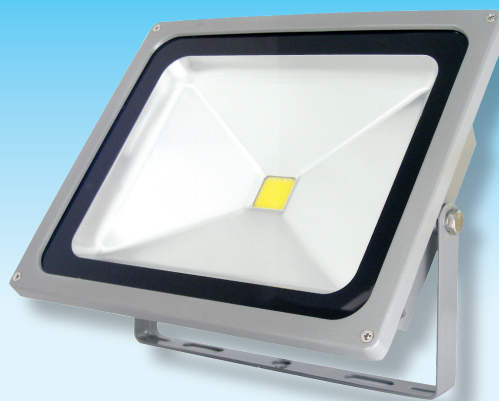

04180295 / 04180296 / 04180297