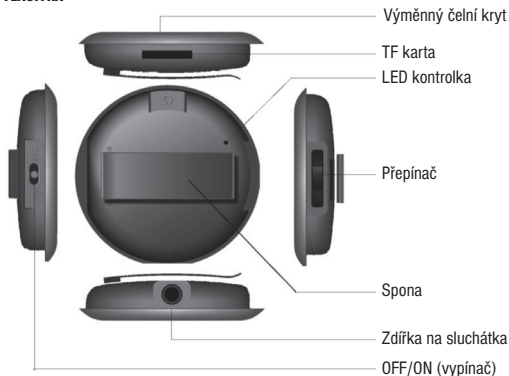

3. HLAVNÍ FUNKCE

- Podporuje hudební formát MP3
- Podporuje systémy WIN98S/ME, WIN2000, WINXP, Vista a Win7

TLAČÍTKA

FUNKCE TLAČÍTEK:

1. OFF/ON (vypínač): Zapne/vypne napájení
2. Přepínač: Přepínač funkcí/tlačítek PRE/NEXT / VOL+/VOL-
3. Zdíčka pro sluchátka: Zdíčka pro sluchátka