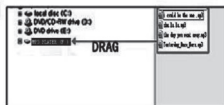

TLAČIDLÁ

FUNKCIE TLAČIDIEL:

1. OFF/ON (vypínač): Zapne/vypne napájanie
2. Prepínač: Prepínač funkcií/tlačidiel PRE/NEXT / VOL+ /VOL-
3. Zdierka pre slúchadlá: Konektor pre slúchadlá

4. PREHRÁVANIE ZVUKU

1. Súchadlá zapojte do zdierky pre slúchadlá.
2. TF kartu vložte do slotu pro TF kartu.
3. Prehrávač zapnite tlačidlom ON/OFF
4. Zvoľte hudbu: PRE (predchádzajúca): Krátkym stlačením tlačidla PRE/VOL- vyberiete predchádzajúcu skladbu
NEXT (nasledujúca): Krátkym stlačením tlačidla PRE/VOL+ vyberiete nasledujúcu skladbu
5. Ovládanie hlasitosti: Dlhým stlačením tlačidla PRE/VOL- hlasitosť stlmíte.
Dlhým stlačením tlačidla PRE/VOL+ hlasitosť zosilníte.

LED INDIKÁTOR

Funkcia	LED
Nabíjanie	Pomaly bliká
Nabitá batéria	Dlho svieti
Slabá batéria	Dlho svieti a zhasne
Prehrávanie	Pomaly bliká
USB dáta	Rýchlo bliká

5. PRIPOJENIE K PC

1

2

3

4

6. TECHNICKÉ ÚDAJE