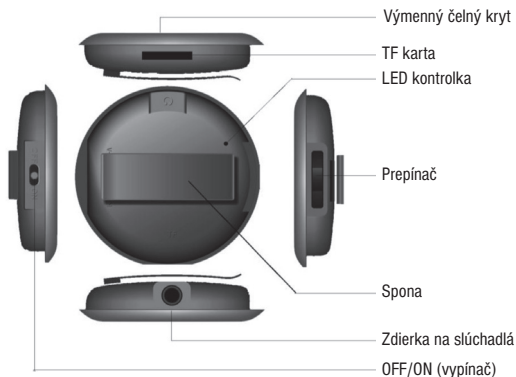

Ak nie sú niektoré nastavenia a postupy identické, považujte za štandard váš reálny prehrávač.

2. OBSAH BALENIA

MP3 prehrávač

Slúchadlá

USB kábel

Návod na obsluhu

Súčasťou balenia sú tri výmenné kryty s unikátnym dizajnom. Ak by ste chceli odlíšiť svoj kryt, tak jednoducho použite samolepku s vlastným návrhom.

Výmena krytu sa urobí otočením doprava a nasadenie otočením doľava. Nikdy kryt nenadvihujte.

nasadiť ← → odobrať

3. HLAVNÉ FUNKCIE

- Podporuje hudobný formát MP3
- Podporuje systémy WIN98S/ME, WIN2000, WINXP, Vista a Win7

TLAČIDLÁ

FUNKCIE TLAČIDIEL:

1. OFF/ON (vypínač): Zapne/vypne napájanie
2. Prepínač: Prepínač funkcií/tlačidiel PRE/NEXT / VOL+ /VOL-
3. Zdierka pre slúchadlá: Konektor pre slúchadlá

4. PREHRÁVANIE ZVUKU

1. Súchadlá zapojte do zdierky pre slúchadlá.
2. TF kartu vložte do slotu pro TF kartu.
3. Prehrávač zapnite tlačidlom ON/OFF
4. Zvoľte hudbu: PRE (predchádzajúca): Krátkym stlačením tlačidla PRE/VOL- vyberiete predchádzajúcu skladbu
NEXT (nasledujúca): Krátkym stlačením tlačidla PRE/VOL+ vyberiete nasledujúcu skladbu
5. Ovládanie hlasitosti: Dlhým stlačením tlačidla PRE/VOL- hlasitosť stlmíte.
Dlhým stlačením tlačidla PRE/VOL+ hlasitosť zosilníte.